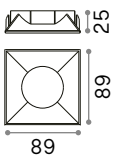

0,050 Kg/0,0007 m³

21 W

Finish	Code
White	323800
Black	323817
Gold	323831