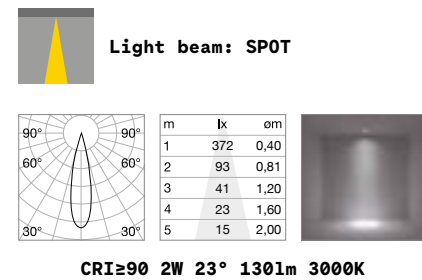

* Measure L 38,3 x H 16,5 x W 19,3 mm