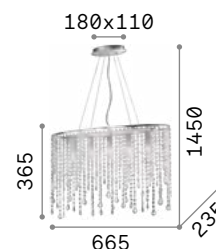

3,320 Kg / 0,0351 m³
E14 max 5 x 40W

008363 Chrome

3000 K
470 lm
101224

P. 352