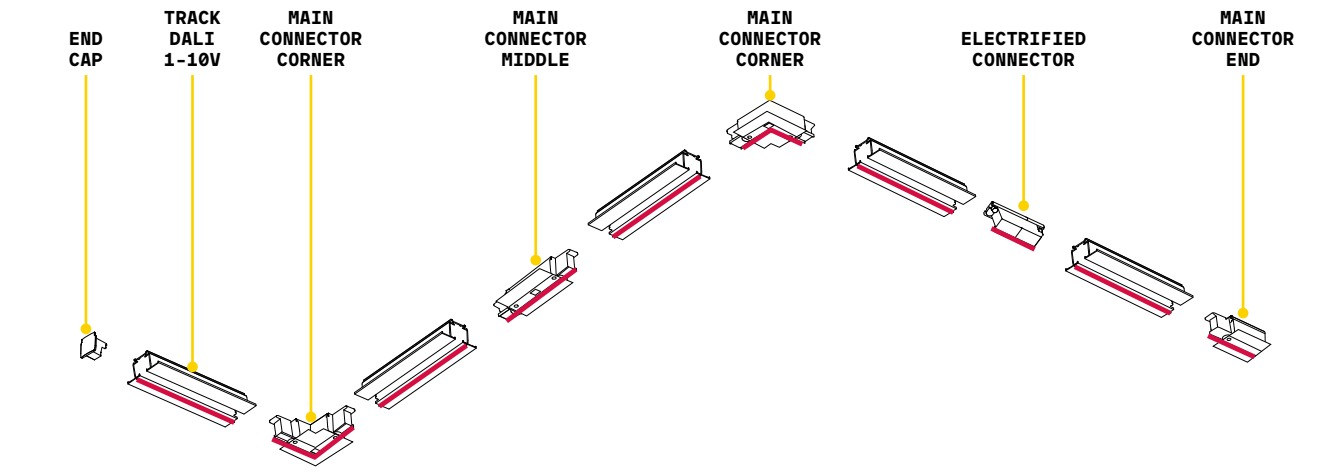

Link 3-Phase Trim On/Off

Link 3-Phase Trim DALI - 1-10V

TRACK

Length	Weight	Volume	Finish	Code
2000 mm	1,92 Kg	0,0132 m³	White	188010
			Black	188027

TRACK

Length	Weight	Volume	Finish	Code
2000 mm	2,11 Kg	0,0048 m³	White	246895
			Black	249629

Required	Finish	Code
Yes - 1Kitx1000mm	Aluminum	188195
Yes	White	169613
	Black	169620

Required	Finish	Code
Yes - 1Kitx1000mm	Aluminum	188195
Yes	White	169613
	Black	169620

 L R 64	 98	 L R 78	 68 21	 92 32 65
MAIN CONNECTOR END 0,070 Kg/0,0002 m³ 188072 L 188089 L 188058 R 188065 R	MAIN CONNECTOR MIDDLE 0,130 Kg/0,0004 m³ 227689 L 227672 R	MAIN CONNECTOR CORNER 0,120 Kg/0,0006 m³ 188119 L 188126 L 188096 R 188102 R	ELECTRIFIED CONNECTOR 0,030 Kg/0,0001 m³ 169637 L 169644 R	TRACK ADAPTOR 0,080 Kg/0,0002 m³ 194257 L 194301 R

 L R 89	 100	 L R 78	 107 28	 113 34 55
MAIN CONNECTOR END 0,089 Kg/0,0004 m³ 256085 L 256078 L 256146 R 256122 R	MAIN CONNECTOR MIDDLE 0,150 Kg/0,0005 m³ 256115 L 256092 R	MAIN CONNECTOR CORNER 0,150 Kg/0,0006 m³ 256030 L 255996 L 256061 R 256047 R	ELECTRIFIED CONNECTOR 0,050 Kg/0,0001 m³ 246567 L 246550 R	TRACK ADAPTOR 0,063 Kg/0,0003 m³ 246505 L 246499 R