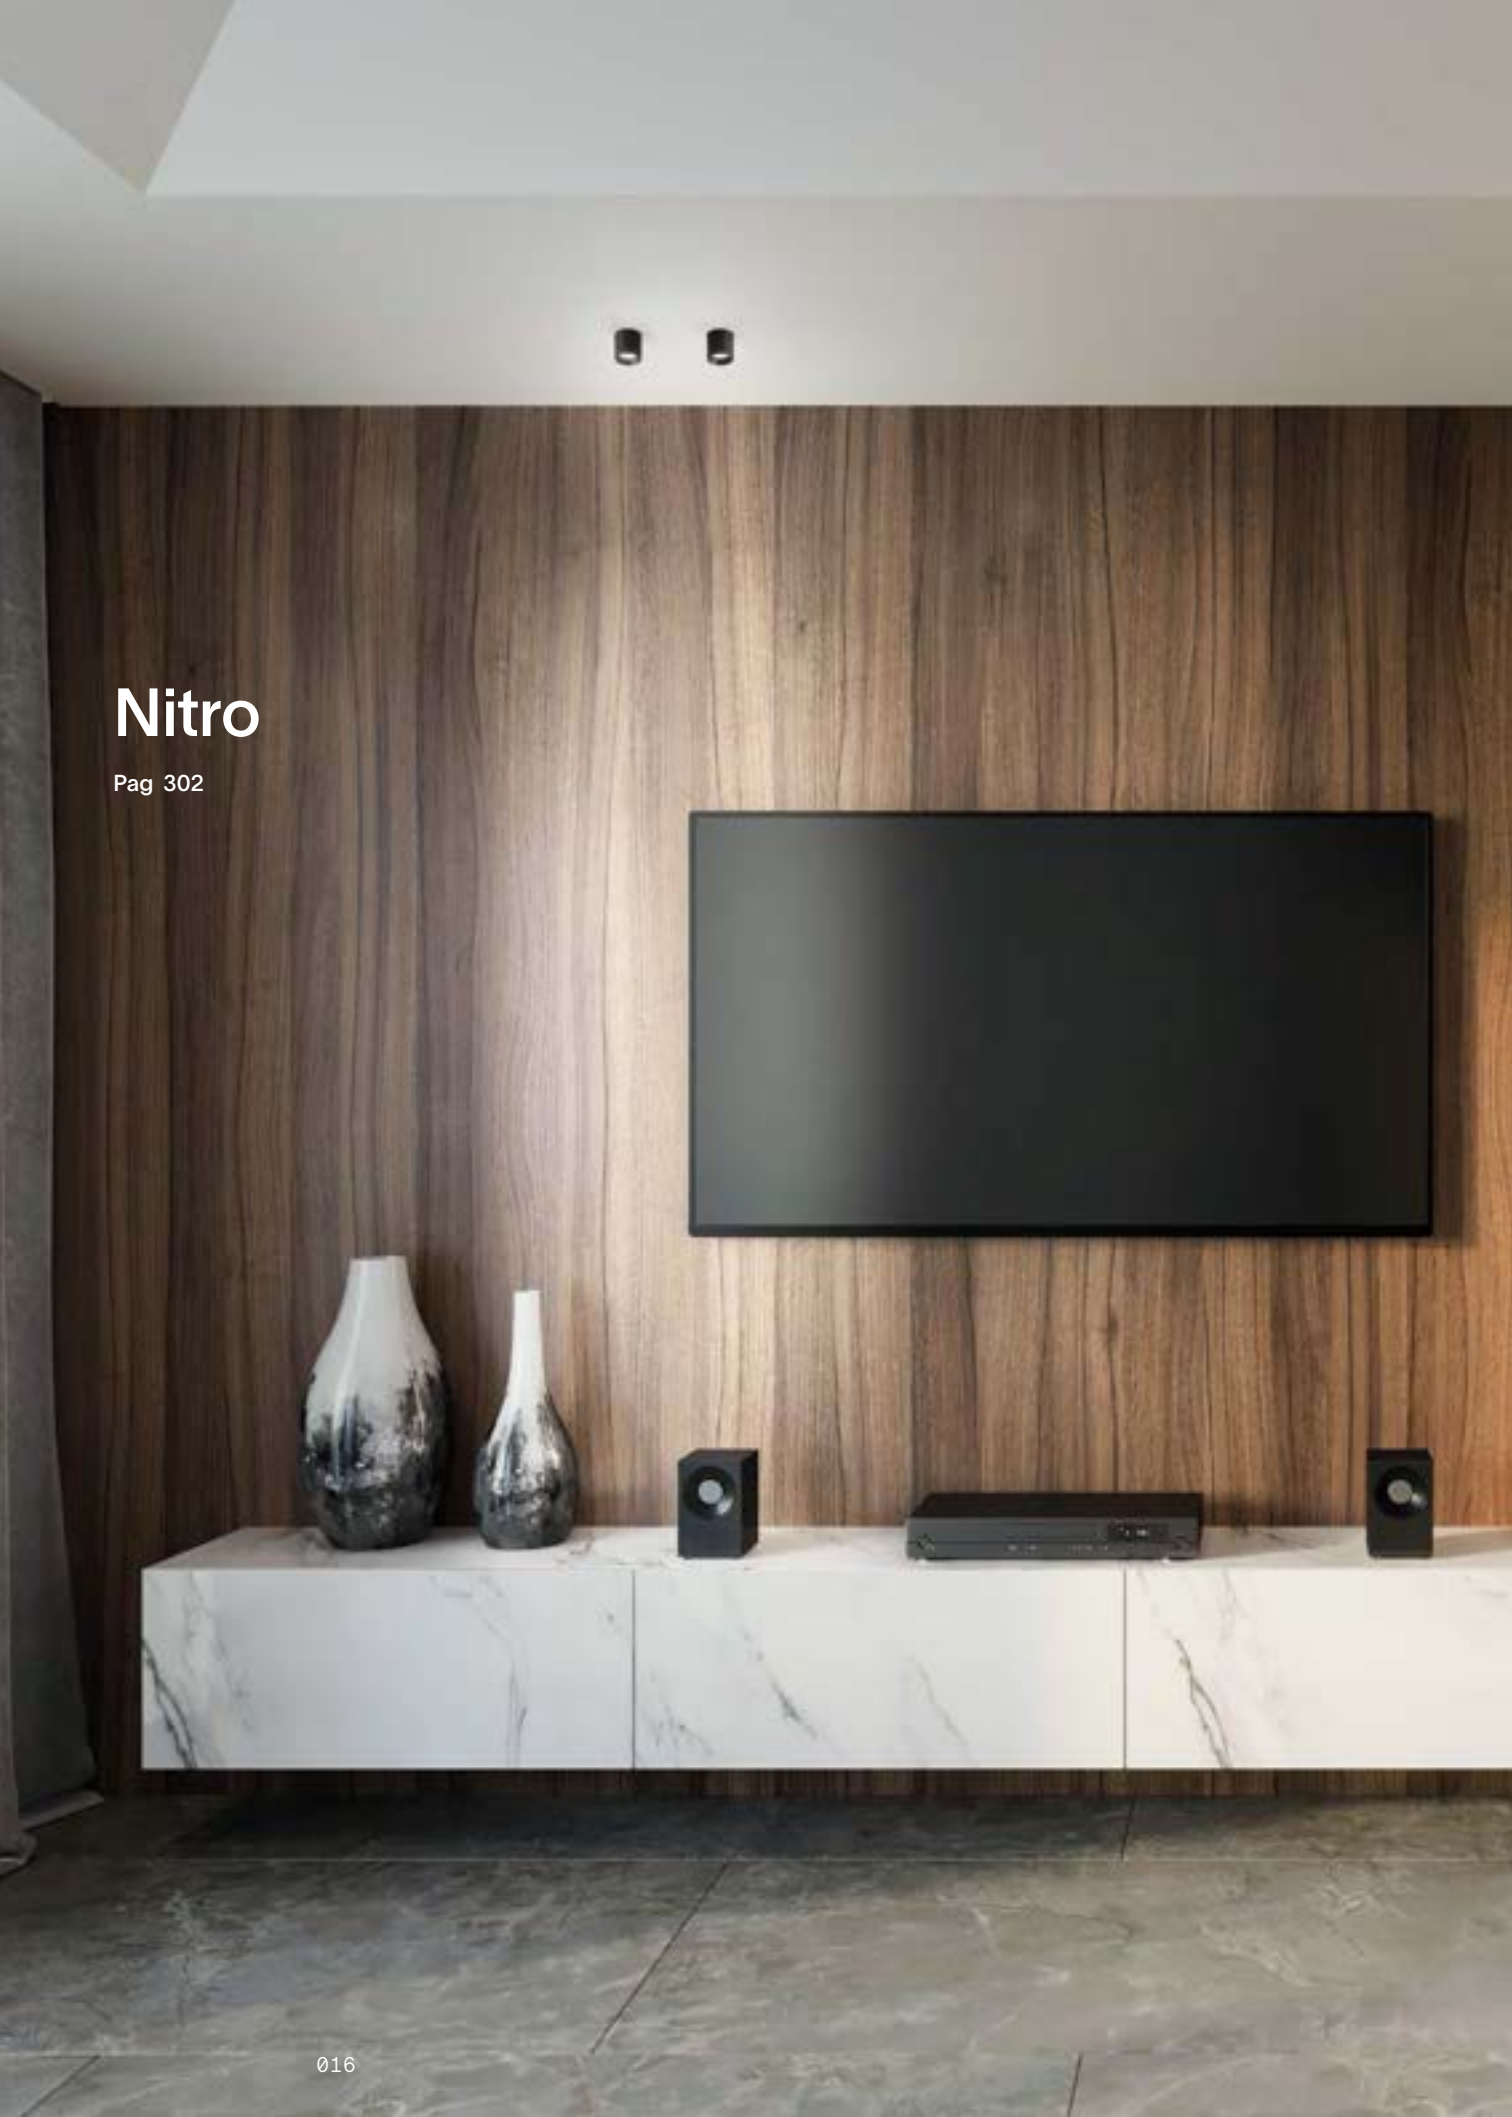

Nitro

Pag 302

Ceiling lamps

Indoors