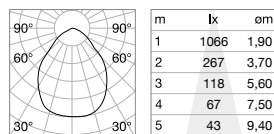

Light beam: WIDE

CRI≥80 18W 87° 2650lm 3000K