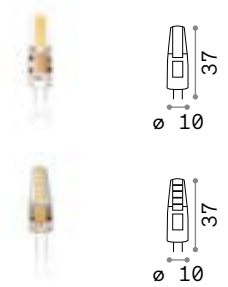

G4	1,5W	160 lm	3000 K	80		15.000 h	20	188980
G4	2W	200 lm	3000 K	80		20.000 h	20	222257
G4	2W	200 lm	3000 K	80	Phase-cut	20.000 h	20	266282

Bulbs G9