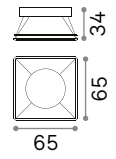

Dynamic Square

REFLECTOR Required
SYMMETRICAL

Finish	Code
White	211817
Black	211824

0,020 Kg/0,0002 m³