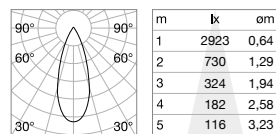

CRI ≥ 80 15W 36° 2050lm 3000K

Light beam: WIDE