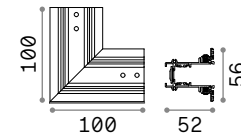

CONNECTOR HORIZONTAL Optional

Weight	Volume	Control	Finish	Code
0,32 Kg	0,0013 m³	On-Off	White	282787
			Black	258232
		1-10V / DALI	White	286204
			Black	286167