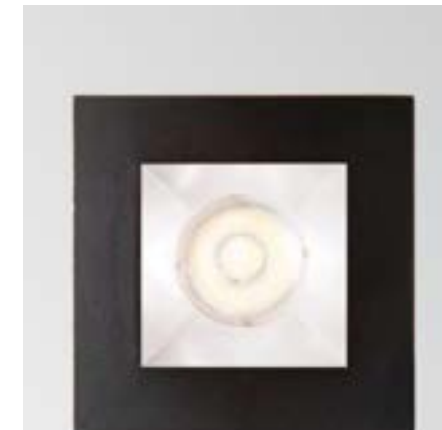

Dynamic Square

REFLECTOR Required
SYMMETRICAL

Finish	Code
White	211817
Black	211824

0,020 Kg/0,0002 m³

FRAME Required

Finish	Code
White	208725
Black	208732

① 90 mm

0,050 Kg/0,0004 m³