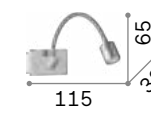

IP20

0,500 Kg / 0,0031 m³
LED 3,5W / 190 lm

031460 ■ Chrome
031477 ■ Nickel
121352 ■ Ant. Brass