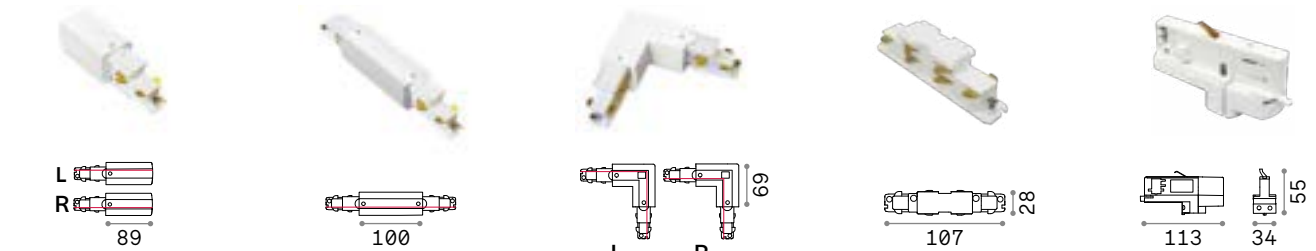

MAIN CONNECTOR END	MAIN CONNECTOR MIDDLE	MAIN CONNECTOR CORNER	ELECTRIFIED CONNECTOR	TRACK ADAPTOR
0,079 Kg/0,0002 m³	0,129 Kg/0,0004 m³	0,130 Kg/0,0006 m³	0,050 Kg/0,0001 m³	0,063 Kg/0,0003 m³
246529 L 246512 L 246543 R 246536 R	246581 L 246574 R	246604 L 246598 L 246628 R 246611 R	246567 L 246550 R	246505 L 246499 R