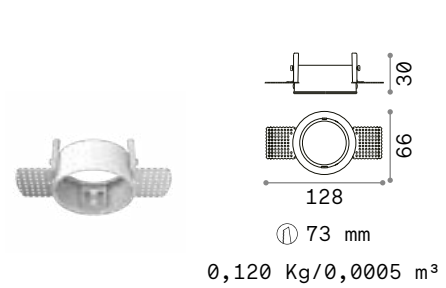

FRAME TRIMLESS

13 W

Finish	Code
White	323541