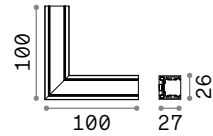

TRACK LOW No mounting kit required, direct ceiling installation
Maximum length per power source: 25 meters

Length	Weight	Volume	Finish	Code
1000 mm	0,68 Kg	0,0013 m³	White	282909
			Black	257877
2000 mm	1,36 Kg	0,0026 m³	White	282916
			Black	266121

CONNECTOR HORIZONTAL LOW Optional

Weight	Volume	Control	Finish	Code
0,21 Kg	0,0009 m³	On-Off	White	282848
			Black	257990
		1-10V / DALI	White	286266
			Black	286259