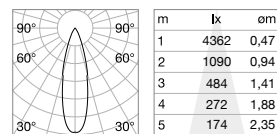

CRI ≥ 80 15W 24° 2050lm 3000K

Light beam: ACCENT