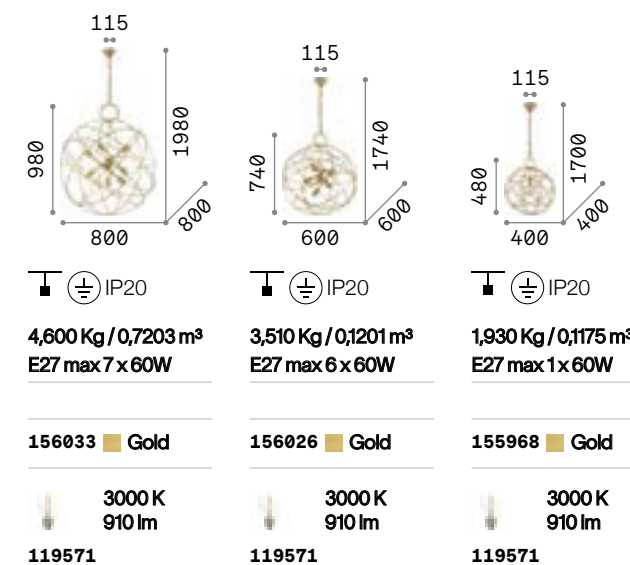

## Kepler

Matt black varnished metal chain and frame. Amber transparent blown glass diffusers.

**LED**  
P. 422

IP20

5,300 Kg / 0,1789 m<sup>3</sup>  
E27 max 18 x 42W

162478 ■ Black

3000 K  
430 lm  
101279

## Leaves

White metal frame. White hand-shaped blown glass decorative elements. Steel cables adjustable in length.

**LED** Bulbs LED G9 3W 3000 K included.  
Cod. **209043**

5,800 Kg / 0,1123 m<sup>3</sup>  
G9 max 12 x 40W

## Ampolla

Matt varnished ceiling cap, bulb holders and decorative structure. Pvc cable. Color: black.

100 380 1200 350 350	100 320 1140 205 205	100 420 1200 300 300	100 370 1430 395 395
IP20	IP20	IP20	IP20
0,950 Kg / 0,0709 m³ E27 max 1x 60W	0,590 Kg / 0,0480 m³ E27 max 1x 60W	0,720 Kg / 0,0480 m³ E27 max 1x 60W	1,470 Kg / 0,0709 m³ E27 max 1x 60W
148502 ■ Black	148151 ■ Black	148175 ■ Black	167497 ■ Black
2200 K 500 lm	2200 K 370 lm	2200 K 440 lm	2200 K 440 lm
167497	151717	151687	151694