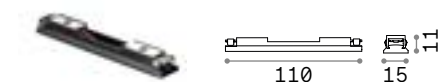

**STRAIGHT CONNECTOR** Required - 1 Kit x linear connection

Weight	Volume	Finish	Code
0,03 Kg	0,0001 m <sup>3</sup>	Black	329710

**MAIN CONNECTOR** Required - 1 Kit x power source

Cable length 140 mm

Weight	Volume	Finish	Code
0,08 Kg	0,0003 m <sup>3</sup>	Black	329703