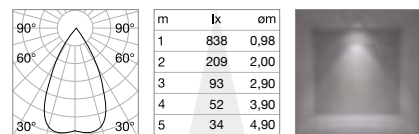

CRI≥90 7W 50° 830lm 3000K

754