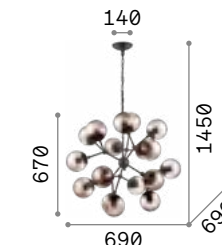

## Kepler

Matt black varnished metal chain and frame. Amber transparent blown glass diffusers.

**LED**  
P. 422

IP20

5,300 Kg / 0,1789 m<sup>3</sup>  
E27 max 18 x 42W

162478 ■ Black

3000 K  
430 lm  
101279