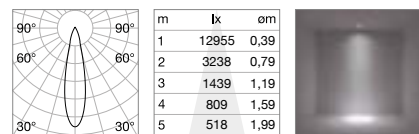

CRI ≥ 80 30W 24° 4000lm 3000K