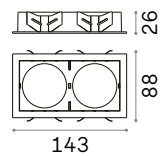

Finish	Code
White	287911
Black	287904

68 x 68 mm

0,050 Kg/0,0002 m³

SQUARE - FRAME TWIN Required

Finish	Code
White	287935
Black	280233

134 x 71 mm

0,110 Kg/0,0004 m³