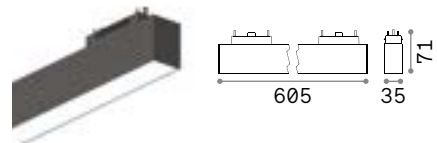

LED SMD SAMSUNG

Power	Beam	Lumen	CCT	Finish	Code
25W	98°	3100 lm	3000 K	Black	222950
		3300 lm	4000 K	Black	223032

0,700 Kg/0,0087 m³