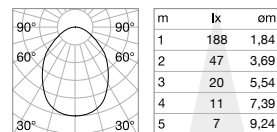

Light beam: WIDE