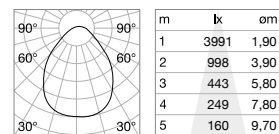

CRI≥80 65W 87° 9400lm 3000K