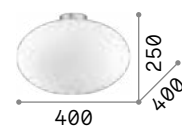

2,500 Kg / 0,0799 m³
E27 max 1 x 42W

086781 White

123899

P. 158 P. 469