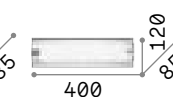

1,130 Kg / 0,0088 m³
E14 max 2 x 40W

051857 Clear