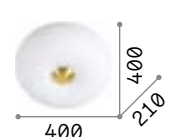

IP20

3,050 Kg / 0,0744 m³
GX53 max 3 x 9W

214504 White

3000 K
910 lm

123936