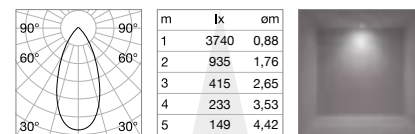

CRI ≥ 80 30W 50° 4000lm 3000K