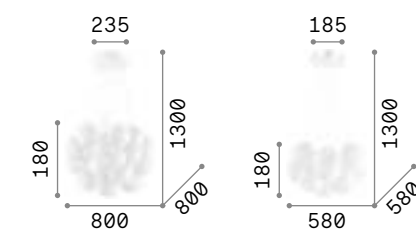

# Mapa Plus

White metal frame. White blown acid-etched spherical glass diffusers. Steel cables adjustable in length.

IP20
 IP20

**10,800 Kg / 0,1976 m³**  
**E14 max 22 x 40W**

**5,520 Kg / 0,1205 m³**  
**E14 max 11 x 40W**