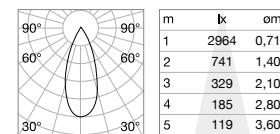

CRI≥90 10W 38° 1000lm 3000K

CRI≥90 20W 38° 2000lm 3000K

572

573