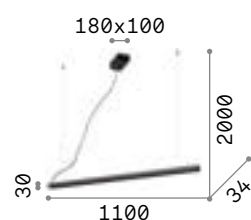

IP20

1,050 Kg / 0,0058 m³
LED 20W / 1700 lm

275369 ■ White
275376 ■ Black