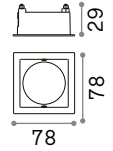

# Zeus Square

68 x 68 mm  
0,100 Kg/0,0005 m<sup>3</sup>