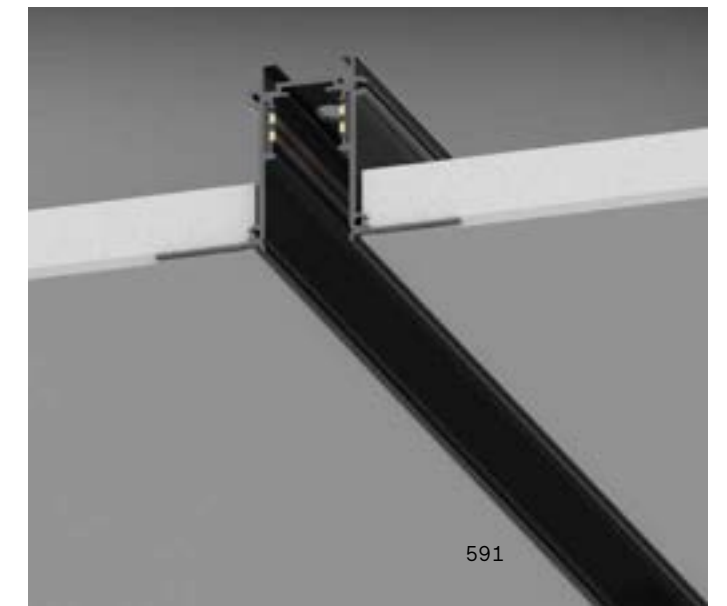

Ego - Assembly plans