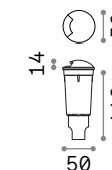

IP67
0,080 Kg / 0,0007 m³
G9 max 1x 1,7W

269504 ■ B 3000K
269696 ■ B 4000K