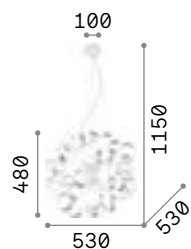

2,500 Kg / 0,2344 m³
E14 max 6 x 40W

101613 Silver
101606 Gold

3000 K
480 lm

101200