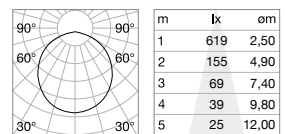

LED SMD SAMSUNG

Power	Beam	Control	Lumen	CCT	Finish	Code	
26W	110°	On-Off	2900 lm	2700 K	Black	340623	
			3400 lm	3000 K	White	283043	
		1-10V		3500 lm	4000 K	Black	257730
			3400 lm	3000 K	White	322070	
		DALI		3400 lm	3000 K	White	303833
						Black	303826
		2900 lm	2700 K	Black	340609		
		3400 lm	3000 K	White	286549		
				Black	286532		

Light beam: WIDE

CRI≥90 26W 110° 3400lm 3000K