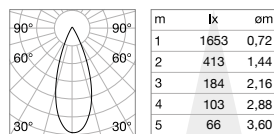

CRI≥90 9W 35° 950lm 3000K