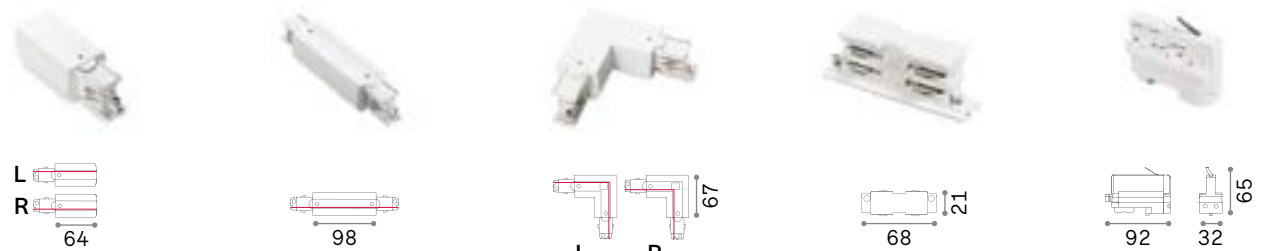

MAIN CONNECTOR END	MAIN CONNECTOR MIDDLE	MAIN CONNECTOR CORNER	ELECTRIFIED CONNECTOR	TRACK ADAPTOR
0,060 Kg/0,0002 m³	0,120 Kg/0,0004 m³	0,110 Kg/0,0005 m³	0,030 Kg/0,0001 m³	0,080 Kg/0,0002 m³
169583 L 169576 L 169590 R 169606 R	227580 L 227597 R	169705 L 169712 L 169736 R 169729 R	169637 L 169644 R	194257 L 194301 R