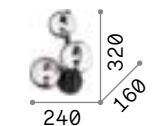

292410

IP20

0,800 Kg / 0,0173 m³
G9 max 3 x 15W

283784 ■ White
271439 ■ Smok. Gra.
322742 ■ Amber

3000 K
510 lm

305486