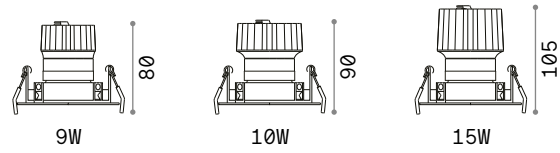

Dynamic Round

REFLECTOR Required
SYMMETRICAL

Finish	Code
White	211787
Black	211794

0,020 Kg/0,0002 m³

FRAME Required

Finish	Code
White	208695
Black	208701

⌀ 80 mm

0,060 Kg/0,0004 m³