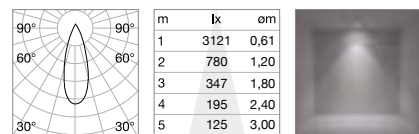

LED SMD OSRAM UGR <19

Power	Beam	Control	Lumen	CCT	Finish	Code		
13W	35°	On-Off	1250 lm	2700 K	Black	340104		
					White	282640		
			1400 lm	3000 K	Black	257686		
					White	303529		
			1450 lm	4000 K	Black	317953		
					White	303512		
		1-10V	1400 lm	3000 K	3000 K	Black	303512	
						White	303529	
			DALI	1250 lm	2700 K	2700 K	Black	340081
							White	286082
			DALI	1400 lm	3000 K	3000 K	Black	286075
							White	286082

new

new

CRI≥90 13W 35° 1400lm 3000K

576