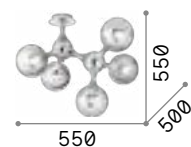

## Nodi

Chrome or satin brass metal frame. White acid-etched blown or transparent or chrome glass diffusers.

3,200 Kg / 0,1012 m<sup>3</sup>  
E14 max 5 x 28W

200484 Chrome

101200

3,200 Kg / 0,1012 m<sup>3</sup>  
E14 max 5 x 28W