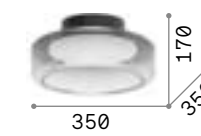

IP20

2,250 Kg / 0,0843 m³
LED 19W / 1850 lm

333014 SmokGra ^{new}