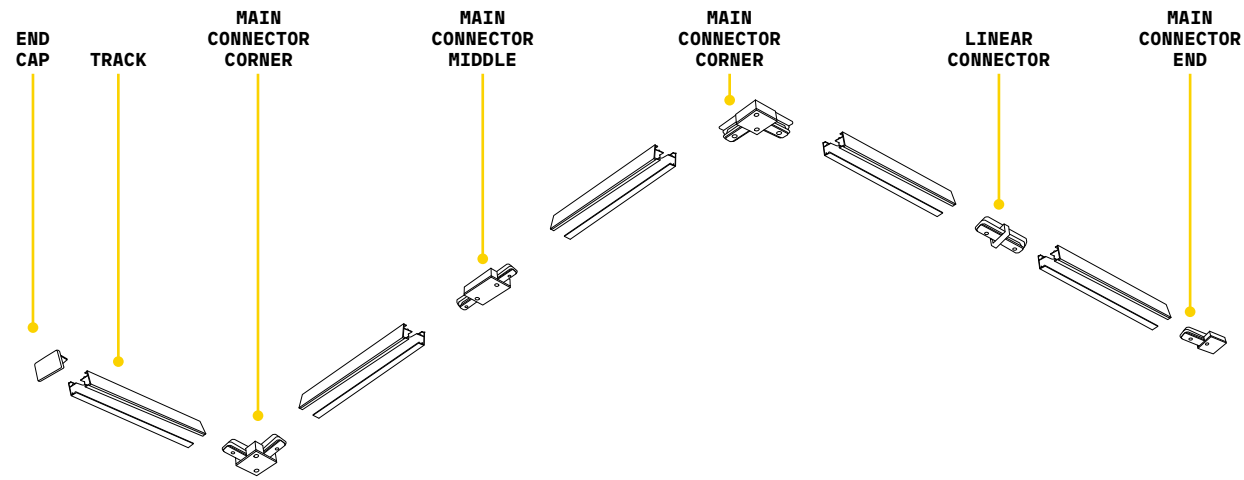

Link 1-Phase Surface On/Off

TRACK No mounting kit required, direct ceiling installation.

Length	Weight	Volume	Finish	Code	
1000 mm	0,42 Kg	0,0007 m³	Black	337371	new
2000 mm	0,83 Kg	0,0017 m³	Black	342801	new
3000 mm	1,22 Kg	0,0022 m³	Black	344973	new

END CAP

Required	Finish	Code	
Yes	Black	337395	new