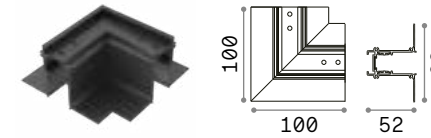

CONNECTOR HORIZONTAL Optional

Weight	Volume	Control	Finish	Code
0,30 Kg	0,0010 m³	On-Off	White	320748
			Black	320731
		1-10V / DALI	White	320724
			Black	320717