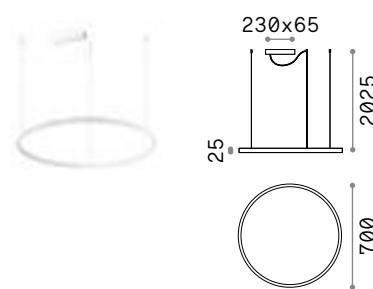

On/Off 1,660 Kg/0,0809 m³
DALI/Push 1,200 Kg/0,0534 m³