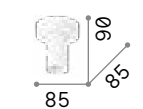

IP20

0,300 Kg / 0,0010 m³
E27 max 1x 42W

320373 White ^{new}	320373 White ^{new}	348278 White ^{new}	277288 White ^{new}

3000 K
900 lm
123899

3000 K
900 lm
123899

3000 K
900 lm
123899

3000 K
900 lm
123899