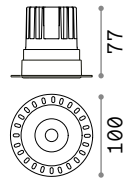

Game Trimless