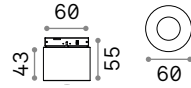

# Deva Disc

0,110 Kg/0,0004 m<sup>3</sup>