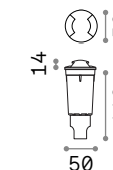

IP67
0,080 Kg / 0,0007 m³
G9 max 1x 1,7W

269702 ■ B 3000K
269719 ■ B 4000K