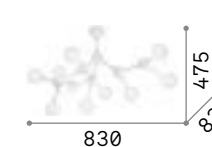

3,160 Kg / 0,3975 m³
G9 max 9 x 15W

149622 White
133393 Chrome

305486

P. 175