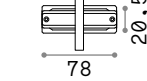

MAIN CONNECTOR
0,060 Kg/0,0001 m³
337388 ■ new

MAIN CONNECTOR MIDDLE
0,070 Kg/0,0001 m³
337425 ■ new

LINEAR CONNECTOR
0,040 Kg/0,0001 m³
337418 ■ new

MAIN CONNECTOR CORNER
0,060 Kg/0,0001 m³
337401 ■ new

MAIN CONNECTOR
0,070 Kg/0,0001 m³
342832 ■ new

LINEAR CONNECTOR
0,040 Kg/0,0001 m³
342856 ■ new

MAIN CONNECTOR CORNER
0,100 Kg/0,0001 m³
342849 ■ new