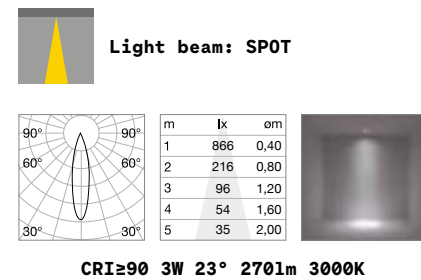

* Measure L 38,3 x H 16,5 x W 19,3 mm