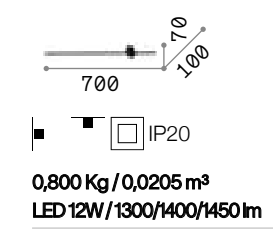

265575	White	3000K	285115	White	3000K
341019	Black	2700K ^{new}	340999	Black	2700K ^{new}
285108	Black	3000K	265643	Black	3000K
341026	Black	4000K ^{new}	341002	Black	4000K ^{new}