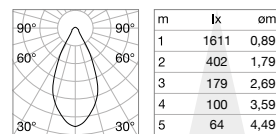

CRI ≥ 80 15W 50° 2050lm 3000K