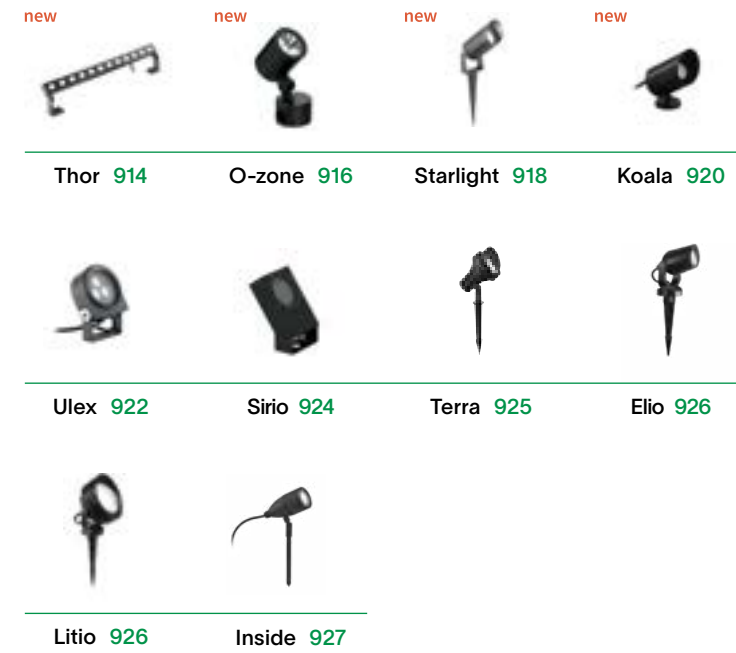

Spotlights