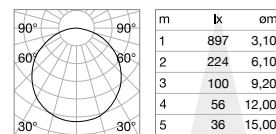

new

new

0,900 Kg/0,0047 m<sup>3</sup>

CRI≥80 21W 125° 2550lm 3000K

CRI≥80 40W 125° 4600lm 3000K

Display Wide 565 mm

Display Wide 1125 mm