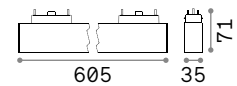

LED SMD SAMSUNG

Power	Beam	Lumen	CCT	Finish	Code
25W	98°	3100 lm	3000 K	Black	222950
		3300 lm	4000 K	Black	223032

0,700 Kg/0,0087 m³