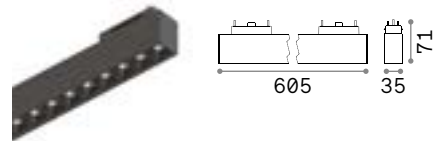

Arca Accent

LED SMD OSRAM UGR <13

Power	Beam	Lumen	CCT	Finish	Code
15W	35°	1600 lm	3000 K	Black	222929
		1650 lm	4000 K	Black	223001

0,440 Kg/0,0026 m³

LED SMD OSRAM UGR <13

Power	Beam	Lumen	CCT	Finish	Code
29W	35°	3200 lm	3000 K	Black	222936
		3350 lm	4000 K	Black	223018

0,700 Kg/0,0087 m³

Light beam: ACCENT

CRI≥90 15W 35° 1600lm 3000K

CRI≥90 29W 35° 3200lm 3000K

616

LINEAR SYSTEMS

617