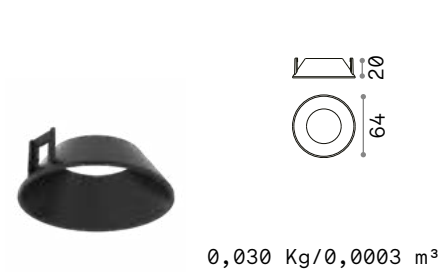

REFLECTOR Required

13 W

Finish	Code
White	323589
Black	323619
Gold	323602