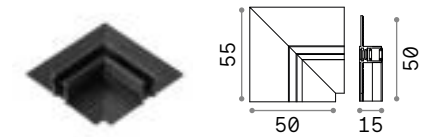

new

new

**RECESSED CORNER ROUND** Optional

Weight	Volume	Control	Finish	Code
0,267 Kg	0,0023 m³	On-Off	Black	339405

new

**RECESSED CORNER L** Optional

Weight	Volume	Control	Finish	Code
0,030 Kg	0,0003 m³	On-Off	Black	339412