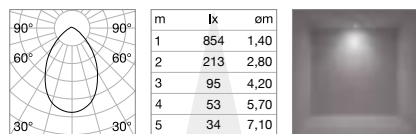

CRI≥90 14W 70° 1750lm 3000K