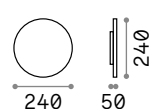

1,280 Kg / 0,0083 m³
LED 12W / 1250 lm