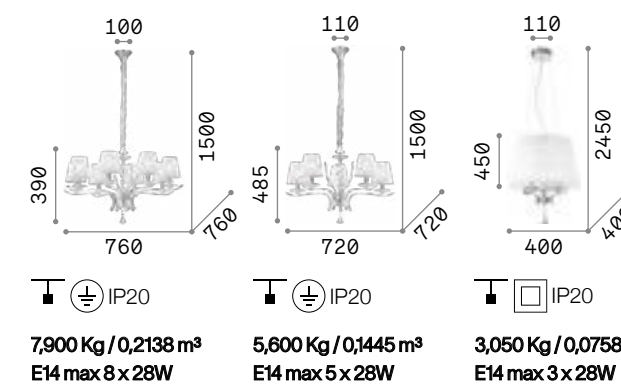

# Pegaso

Chromed or satin brass metal frame. Cut crystal main body, candle cups and pendants. Organza fabric shades. Velvet chain cover.

059242

197739

<p>059242 White 197739 Brass</p>	<p>066448 White 197722 Brass</p>	<p>059235 White 197715 Brass</p>
<p>3000 K 370 lm</p>	<p>3000 K 370 lm</p>	<p>3000 K 370 lm</p>
<p>101231</p>	<p>101231</p>	<p>101231</p>