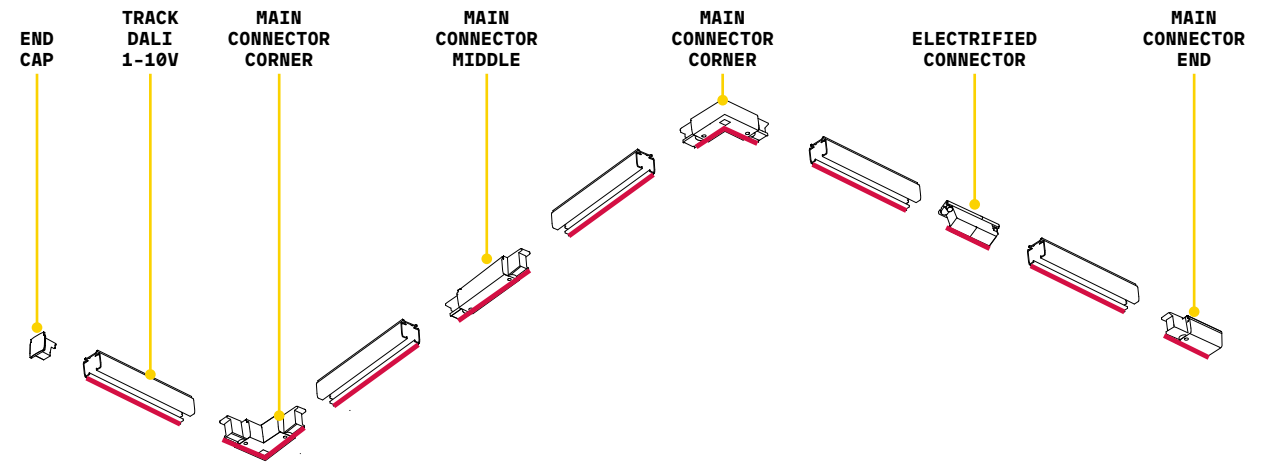

Link 3-Phase Trimless DALI - 1-10V

TRACK

Length	Weight	Volume	Finish	Code
1000 mm	0,94 Kg	0,0016 m³	White	246468
			Black	246451
2000 mm	1,93 Kg	0,0032 m³	White	247007
			Black	246901
3000 mm	2,87 Kg	0,0048 m³	White	247625
			Black	247618

Required	N° Cables	Cables Length	Finish	Code
Yes - 1Kitx1000mm			White	169972
			Black	169989
Yes - 1Kitx1000mm	1	3000 mm	White	242705
			Black	243283
	1	5000 mm	White	243245
			Black	243238
Yes			White	169613
			Black	169620

KIT SURFACE

SUSPENSION KIT

END CAP