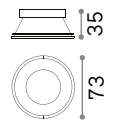

Dynamic Round

REFLECTOR Required
SYMMETRICAL

Finish	Code
White	211787
Black	211794

0,020 Kg/0,0002 m³