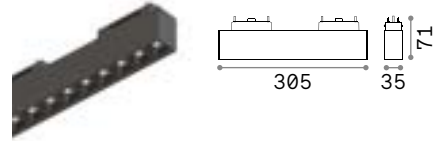

Arca Accent

LED SMD OSRAM UGR <13

Power	Beam	Lumen	CCT	Finish	Code
15W	35°	1600 lm	3000 K	Black	222929
		1650 lm	4000 K	Black	223001

0,440 Kg/0,0026 m³