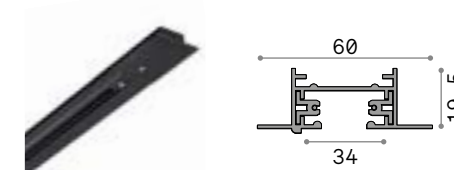

Link 1-Phase Surface On/Off

TRACK No mounting kit required, direct ceiling installation.

Length	Weight	Volume	Finish	Code	
1000 mm	0,42 Kg	0,0007 m³	Black	337371	new
2000 mm	0,83 Kg	0,0017 m³	Black	342801	new
3000 mm	1,22 Kg	0,0022 m³	Black	344973	new

END CAP

Required	Finish	Code	
Yes	Black	337395	new

Link 1-Phase Recessed On/Off

TRACK

Length	Weight	Volume	Finish	Code	
1000 mm	0,49 Kg	0,0013 m³	Black	342818	new
2000 mm	0,94 Kg	0,0027 m³	Black	342825	new
3000 mm	1,39 Kg	0,0041 m³	Black	344966	new

**KIT RECESSED
END CAP**

Required	Finish	Code	
Yes - 1 Kit x 1000 mm	Aluminum	188195	
Yes	Black	337395	new

MAIN CONNECTOR
0,060 Kg/0,0001 m³
337388 ■ new

MAIN CONNECTOR MIDDLE
0,070 Kg/0,0001 m³
337425 ■ new

LINEAR CONNECTOR
0,040 Kg/0,0001 m³
337418 ■ new

MAIN CONNECTOR CORNER
0,060 Kg/0,0001 m³
337401 ■ new

MAIN CONNECTOR
0,070 Kg/0,0001 m³
342832 ■ new

LINEAR CONNECTOR
0,040 Kg/0,0001 m³
342856 ■ new

MAIN CONNECTOR CORNER
0,100 Kg/0,0001 m³
342849 ■ new