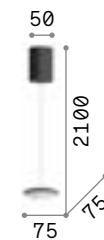

IP20

0,250 Kg / 0,0010 m³
LED 4W / 400 lm