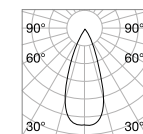

CRI≥90 9W 36° 750lm 3000K