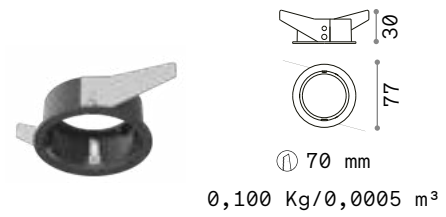

Zeus Round

FRAME TRIM

13 W

Finish	Code
White	324869
Black	323527