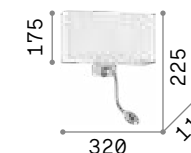

IP20

1,410 Kg / 0,0166 m³
E27 max 1x 60W +
LED 1,5W / 50 lm

215693 ■ Total White
035949 ■ White
215709 ■ Total Black
035956 ■ Black
103204 ■ Canvas

3000 K
900 lm

123899