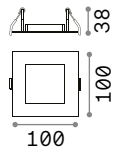

FRAME Required

Finish	Code
White	208725
Black	208732

① 90 mm

0,050 Kg/0,0004 m³