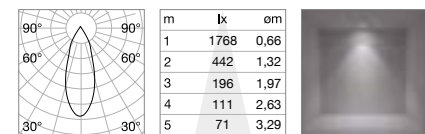

LENS

Model	Required	Beam	Code
Nova 12W	No	15°	244013
Nova 30W	No	15°	248608

CRI≥90 12W 38° 1200lm 3000K