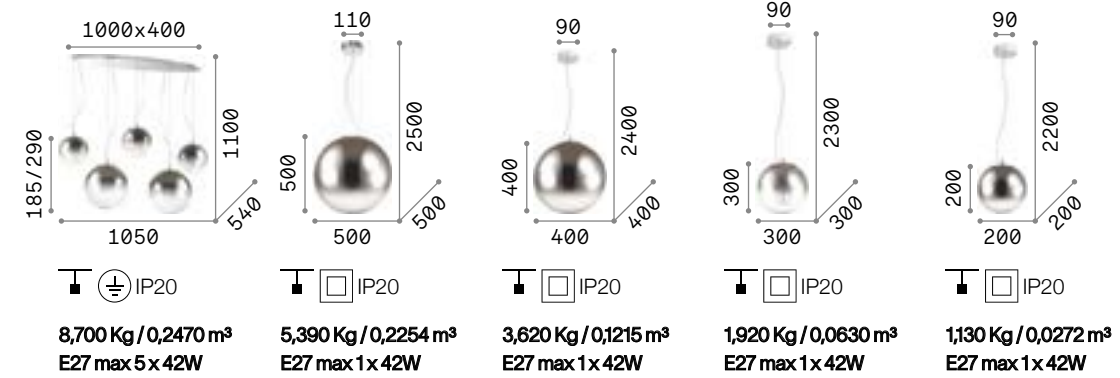

140759	346588	346632	161327	346571	346625	161334	346564	346618	140728	346557	346601	140711	346540	346595
FadeChrome	Amber	Opal	new	Amber	Opal	new	Amber	Opal	new	Amber	Opal	new	Amber	Opal
3000 K	3000 K	3000 K	3000 K	3000 K	3000 K	3000 K	3000 K	3000 K	3000 K	3000 K	3000 K	3000 K	3000 K	3000 K
910 lm	910 lm	910 lm	910 lm	910 lm	910 lm	910 lm	910 lm	910 lm	910 lm	910 lm	910 lm	910 lm	910 lm	910 lm
119571	119571	119571	119571	119571	119571	119571	119571	119571	119571	119571	119571	119571	119571	119571