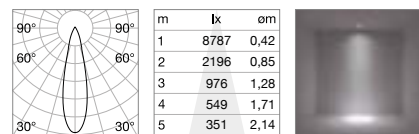

CRI ≥ 80 20W 24° 3000lm 3000K