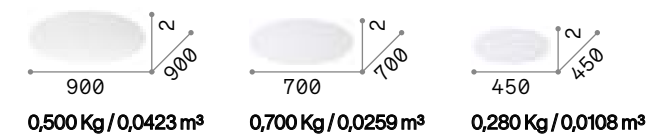

339252	Clear	new	270050	Clear	new	270043	Clear	new