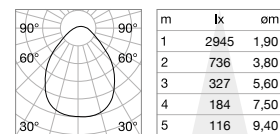

KIT PENDANT

Required	Finish	Code
No	White	254289
	Black	307244

Light beam: WIDE

CRI≥80 53W 87° 7500lm 3000K