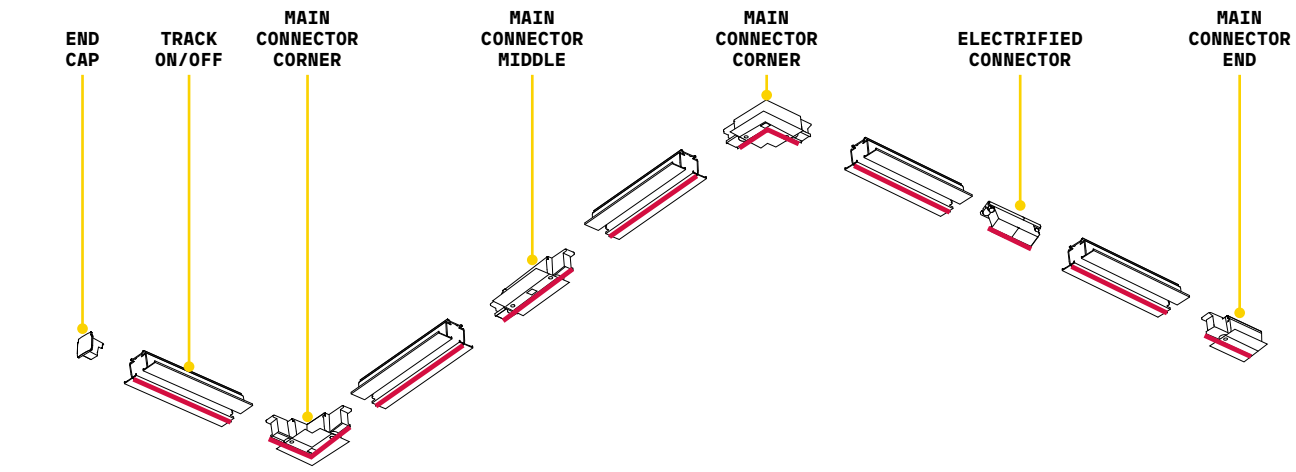

Link 3-Phase Trim On/Off

Link 3-Phase Trim DALI - 1-10V

TRACK

Length	Weight	Volume	Finish	Code
2000 mm	1,92 Kg	0,0132 m³	White	188010
			Black	188027

TRACK

Length	Weight	Volume	Finish	Code
2000 mm	2,11 Kg	0,0048 m³	White	246895
			Black	249629

Required	Finish	Code
Yes - 1Kitx1000mm	Aluminum	188195
Yes	White	169613
	Black	169620

Required	Finish	Code
Yes - 1Kitx1000mm	Aluminum	188195
Yes	White	169613
	Black	169620

 L R 64	 98	 L R 78	 68 21	 92 32 65
MAIN CONNECTOR END 0,070 Kg/0,0002 m³ 188072 L 188089 L 188058 R 188065 R	MAIN CONNECTOR MIDDLE 0,130 Kg/0,0004 m³ 227689 L 227672 R	MAIN CONNECTOR CORNER 0,120 Kg/0,0006 m³ 188119 L 188126 L 188096 R 188102 R	ELECTRIFIED CONNECTOR 0,030 Kg/0,0001 m³ 169637 L 169644 R	TRACK ADAPTOR 0,080 Kg/0,0002 m³ 194257 L 194301 R

 L R 89	 100	 L R 78	 107 28	 113 34 55
MAIN CONNECTOR END 0,089 Kg/0,0004 m³ 256085 L 256078 L 256146 R 256122 R	MAIN CONNECTOR MIDDLE 0,150 Kg/0,0005 m³ 256115 L 256092 R	MAIN CONNECTOR CORNER 0,150 Kg/0,0006 m³ 256030 L 255996 L 256061 R 256047 R	ELECTRIFIED CONNECTOR 0,050 Kg/0,0001 m³ 246567 L 246550 R	TRACK ADAPTOR 0,063 Kg/0,0003 m³ 246505 L 246499 R