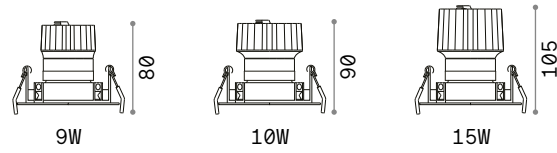

Dynamic Square

REFLECTOR Required
SYMMETRICAL

Finish	Code
White	211817
Black	211824

0,020 Kg/0,0002 m³

FRAME Required

Finish	Code
White	208725
Black	208732

① 90 mm

0,050 Kg/0,0004 m³