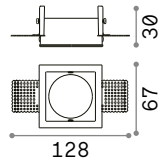

68 x 68 mm
0,120 Kg/0,0005 m³

13 W

Finish	Code
White	323558