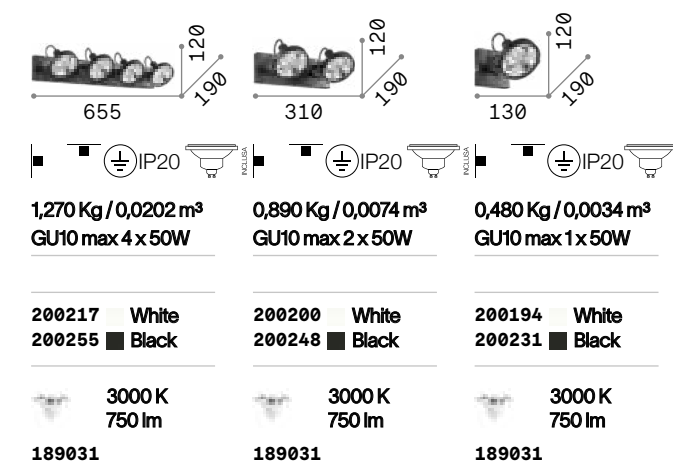

## Nodi

Chrome or satin brass metal frame. White acid-etched blown or transparent or chrome glass diffusers.

3,200 Kg / 0,1012 m<sup>3</sup>  
E14 max 5 x 28W

200484 Chrome

101200

3,200 Kg / 0,1012 m<sup>3</sup>  
E14 max 5 x 28W