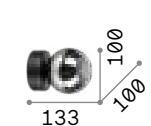

IP20

0,400 Kg / 0,0062 m³
G9 max 1 x 15W

292410 ■ White
292403 ■ Smok. Gra.
317809 ■ Amber

3000 K
510 lm

305486

P. 106

P. 324

P. 473

P. 498