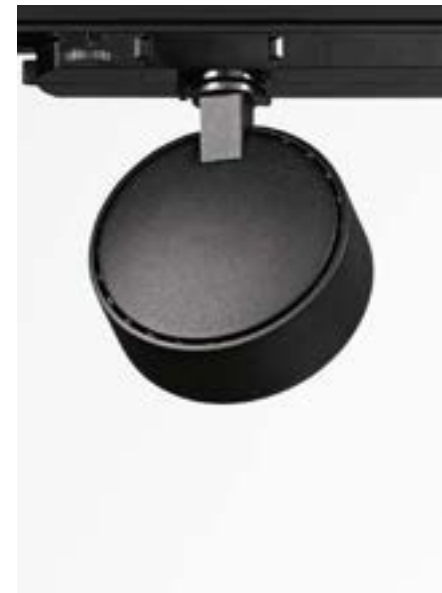

Light beam: ACCENT

CRI≥95 22W 36° 1750lm 3000K

692