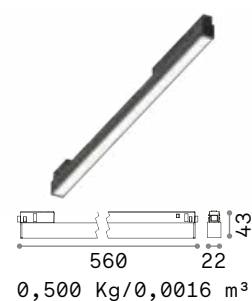

LED SMD SAMSUNG

Power	Beam	Control	Lumen	CCT	Finish	Code	
13W	110°	On-Off	1450 lm	2700 K	Black	340586	
			1700 lm	3000 K	White	283036	
		1-10V		1750 lm	4000 K	Black	257716
			1700 lm	3000 K	White	303819	
		DALI		1450 lm	2700 K	Black	303802
				1700 lm	3000 K	White	340562
				Black	286525		
				Black	286518