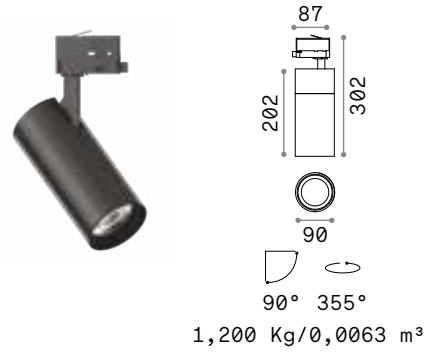

# Quick 28W