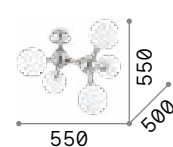

## Nodi

Chrome or satin brass metal frame. White acid-etched blown or transparent or chrome glass diffusers.

3,200 Kg / 0,1012 m<sup>3</sup>  
E14 max 5 x 28W

200484 Chrome

101200

3,200 Kg / 0,1012 m<sup>3</sup>  
E14 max 5 x 28W