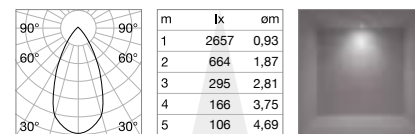

CRI ≥ 80 20W 50° 3000lm 3000K