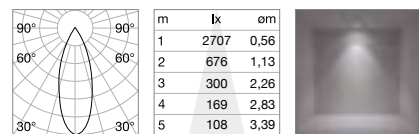

LED SMD OSRAM UGR <13

Power	Beam	Lumen	CCT	Finish	Code
29W	35°	3200 lm	3000 K	Black	222936
		3350 lm	4000 K	Black	223018

0,700 Kg/0,0087 m³

Light beam: ACCENT

CRI≥90 15W 35° 1600lm 3000K