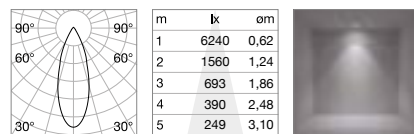

CRI ≥ 80 30W 36° 4000lm 3000K