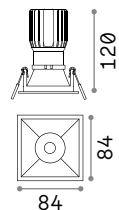

75 x 75 mm
0,310 Kg/0,0016 m³

Power	Beam	Lumen	CCT	Finish	Code
11W	36°	900 lm	2700 K	Black +	285436
		950 lm	3000 K	White +	192406
				Black +	192383

IP65

Power	Beam	Lumen	CCT	Finish	Code
11W	36°	950 lm	3000 K	White +	313207
				Black +	327761

DIMMABLE DRIVER* Optional

	Power	Output	Measure (LxHxW)	Code
1-10V/Push	20 W	250 mA	111x22x52 mm	217253
DALI/Push	12 W	250 mA	132x20x30 mm	202396

Light beam: ACCENT