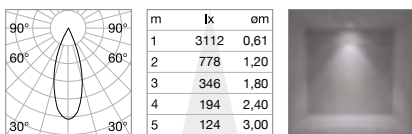

CRI≥90 13W 35° 1400lm 3000K