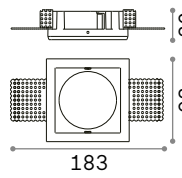

96 x 96 mm
0,160 Kg/0,0008 m³

21 W

Finish	Code
White	323732

REFLECTOR Required