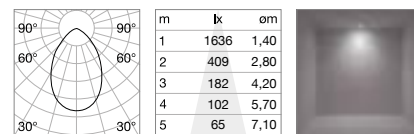

CRI≥90 25W 70° 3550lm 3000K