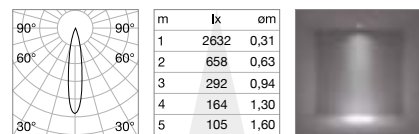

CRI ≥ 90 7W 17° 520lm 3000K