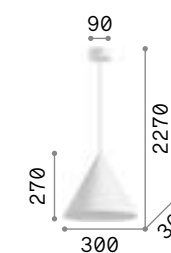

IP20

1,080 Kg / 0,0491 m³
E27 max 1x 60W

232720 ■ White
232744 ■ Black

3000 K
900 lm

123899