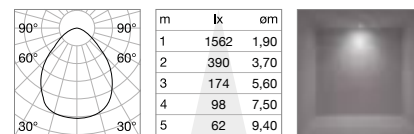

CRI≥80 26W 87° 3700lm 3000K