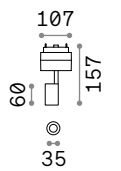

Arca Track

0,200 Kg/0,0015 m³

LED SMD CREE

Power	Beam	Lumen	CCT	Finish	Code
5W	34°	430 lm	3000 K	Black	■ 222974
		450 lm	4000 K	Black	■ 223056