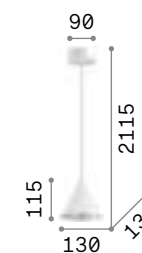

IP20

0,330 Kg / 0,0114 m³
GU10 max 1x 28W

232690 ■ White
232713 ■ Black

3000 K
540 lm

123943