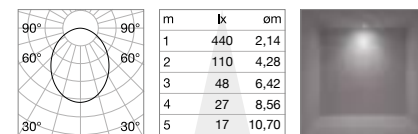

CRI≥90 25W 98° 3100lm 3000K