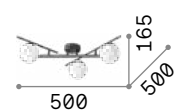

1,500 Kg / 0,0397 m³
G9 max 3 x 4W

328201 White
311357 Black
311340 Gold

3000 K
510 lm

305486