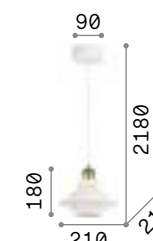

0,850 Kg / 0,0090 m³
E27 max 1x60W

206806 White

3000 K
900 lm
123899