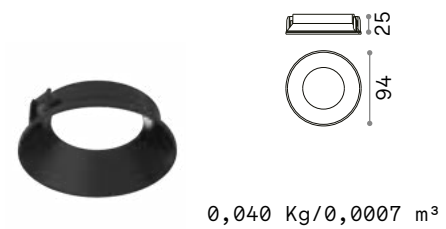

21 W

Finish	Code
White	323763
Black	323770
Gold	323794