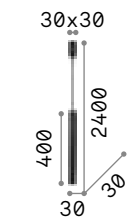

0,670 Kg / 0,0036 m<sup>3</sup>  
LED 11,5W / 1150 lm / 51°

0,860 Kg / 0,0036 m<sup>3</sup>  
LED 11,5W / 1150 lm / 51°

0,460 Kg / 0,0036 m<sup>3</sup>  
LED 11,5W / 1150 lm / 51°

0,450 Kg / 0,0019 m<sup>3</sup>  
LED 11,5W / 1150 lm / 51°