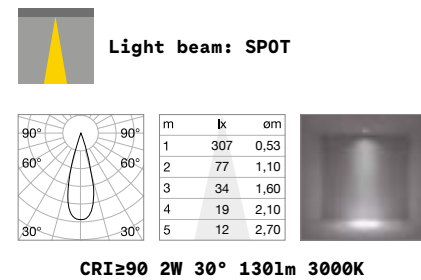

* Measure L 38,3 x H 16,5 x W 19,3 mm