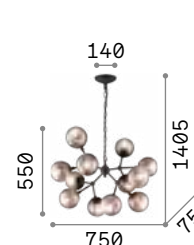

## Kepler

Matt black varnished metal chain and frame. Amber transparent blown glass diffusers.

**LED**  
P. 422

IP20

5,300 Kg / 0,1789 m<sup>3</sup>  
E27 max 18 x 42W

162478 ■ Black

3000 K  
430 lm  
101279