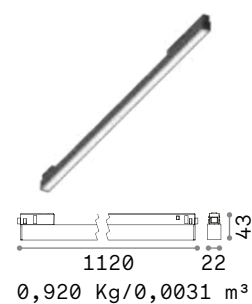

Ego Wide

LED SMD SAMSUNG

Power	Beam	Control	Lumen	CCT	Finish	Code	
7W	110°	On-Off	850 lm	3000 K	White	283029	
					Black	257709	
		1-10V	880 lm	4000 K	Black	317960	
			850 lm	3000 K	White	303796	
		DALI		850 lm	3000 K	White	286501
						Black	286495

LED SMD SAMSUNG

Power	Beam	Control	Lumen	CCT	Finish	Code	
13W	110°	On-Off	1450 lm	2700 K	Black	340586	
			1700 lm	3000 K	White	283036	
		1-10V		1750 lm	4000 K	Black	257716
			1700 lm	3000 K	White	303819	
		DALI		1450 lm	2700 K	Black	303802
				1700 lm	3000 K	White	340562
				Black	286525		
				Black	286518		

LED SMD SAMSUNG

Power	Beam	Control	Lumen	CCT	Finish	Code	
26W	110°	On-Off	2900 lm	2700 K	Black	340623	
			3400 lm	3000 K	White	283043	
		1-10V		3500 lm	4000 K	Black	257730
			3400 lm	3000 K	White	322070	
		DALI		3400 lm	3000 K	White	303833
						Black	303826
		2900 lm	2700 K	Black	340609		
		3400 lm	3000 K	White	286549		
				Black	286532		

Light beam: WIDE

CRI≥90 26W 110° 3400lm 3000K