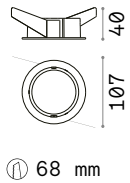

ROUND - FRAME SINGLE Required

Finish	Code
White	287898
Black	287881

0,060 Kg/0,0007 m³