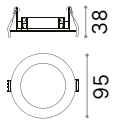

FRAME Required

Finish	Code
White	208695
Black	208701

⌀ 80 mm

0,060 Kg/0,0004 m³