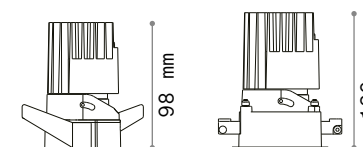

Zeus - Source