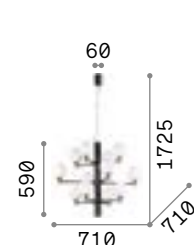

IP20

6,870 Kg / 0,0970 m³
G9 max 12 x 4W

197319 ■ Black

3000 K
510 lm
305486