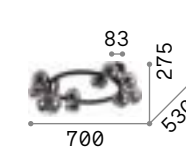

2,780 Kg / 0,0605 m³
G9 max 10 x 15W

327815 White
309286 Smok.Gra.
327808 Amber

3000 K
510 lm
305486