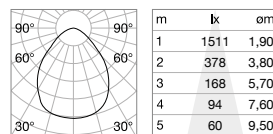

CRI≥80 26W 87° 3700lm 3000K