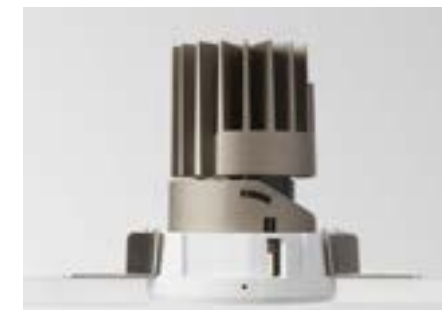

# Zeus Square

68 x 68 mm  
0,100 Kg/0,0005 m<sup>3</sup>