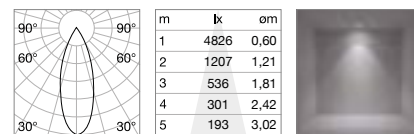

CRI≥90 29W 35° 3200lm 3000K

616