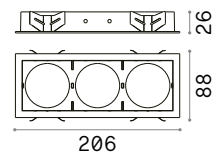

Finish	Code
White	287935
Black	280233

134 x 71 mm

0,110 Kg/0,0004 m³

SQUARE - FRAME TRIPLE Required

Finish	Code
White	287928
Black	280240

197 x 71 mm

0,300 Kg/0,0006 m³