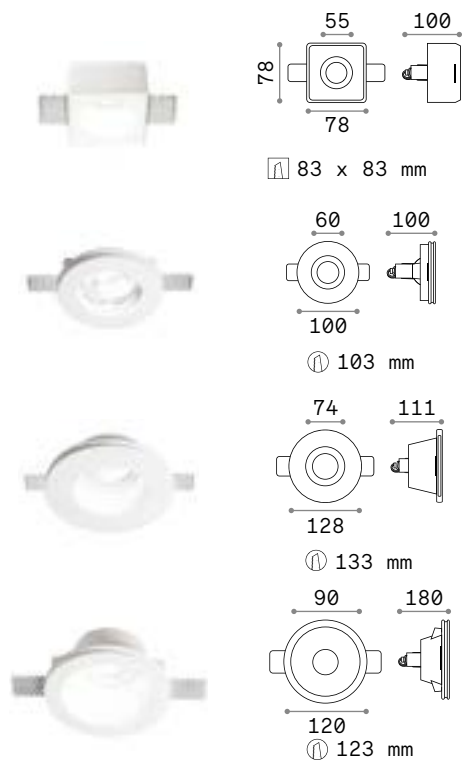

Samba

IP20 GYPSUM

GU10 Not included - Recommended bulb 108292

Power	Weight	Volume	Finish	Code
max 35W	0,360 Kg	0,0016 m³	White	230580

Power	Weight	Volume	Finish	Code
max 35W	0,240 Kg	0,0018 m³	White	150307

Power	Weight	Volume	Finish	Code
max 35W	0,450 Kg	0,0032 m³	White	150130

Power	Weight	Volume	Finish	Code
max 50W	0,420 Kg	0,0036 m³	White	139012