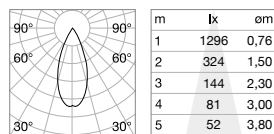

CRI≥90 10W 38° 1000lm 3000K

CRI≥90 20W 38° 2000lm 3000K

572

573