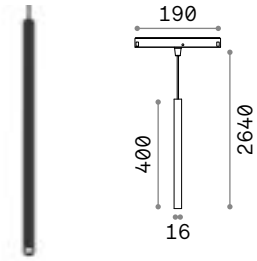

# Ego Pendant

0,150 Kg/0,0020 m<sup>3</sup>