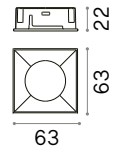

SQUARE - REFLECTOR Required

Finish	Code
White	279671
Black	279688

0,020 Kg/0,0001 m³