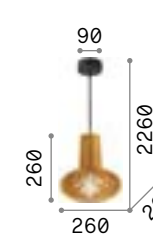

0,720 Kg / 0,0242 m³
E27 max 1x60W

159850 Wood

3000 K
910 lm
119571