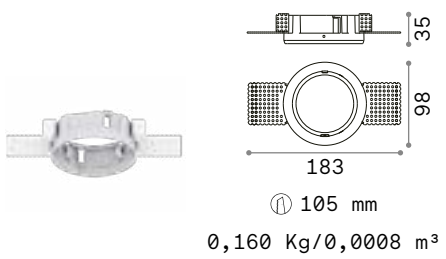

21 W

Finish	Code
White	323725