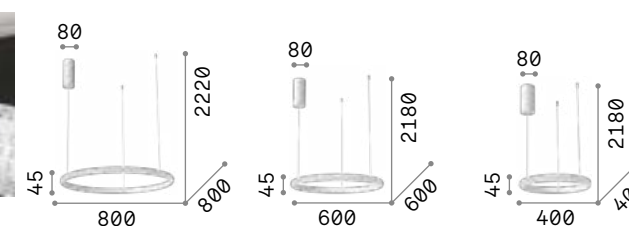

IP20

1,800 Kg / 0,0723 m³
LED 45W / 6200 lm

325835 ■ White

IP20

1,550 Kg / 0,0417 m³
LED 37W / 4900 lm

new 325828 ■ White

IP20

1,200 Kg / 0,0194 m³
LED 25W / 3300 lm

new 325804 ■ White