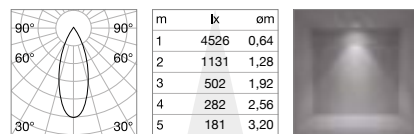

CRI ≥ 80 20W 36° 3000lm 3000K