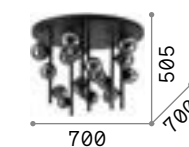

7,520 Kg / 0,1314 m³
G9 max 18 x 15W

328393 White
328386 Smok.Gra.
328379 Amber

P. 106 P. 423 P. 473 P. 498