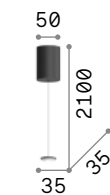

IP20

0,150 Kg / 0,0010 m³
LED 2W / 140 lm