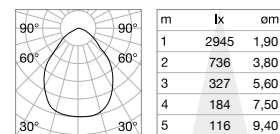

KIT PENDANT

Required	Finish	Code
No	White	254289
	Black	307244

Light beam: WIDE

CRI≥80 18W 87° 2650lm 3000K