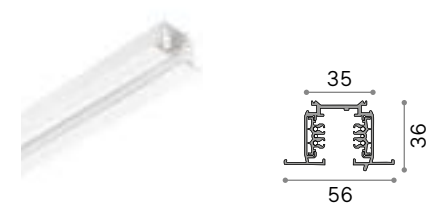

TRACK

Length	Weight	Volume	Finish	Code
2000 mm	2,11 Kg	0,0048 m³	White	246895
			Black	249629

Required	Finish	Code
Yes - 1Kitx1000mm	Aluminum	188195
Yes	White	169613
	Black	169620

Required	Finish	Code
Yes - 1Kitx1000mm	Aluminum	188195
Yes	White	169613
	Black	169620

 L R 64	 98	 L R 78	 68 21	 92 32 65
MAIN CONNECTOR END 0,070 Kg/0,0002 m³ 188072 L 188089 L 188058 R 188065 R	MAIN CONNECTOR MIDDLE 0,130 Kg/0,0004 m³ 227689 L 227672 R	MAIN CONNECTOR CORNER 0,120 Kg/0,0006 m³ 188119 L 188126 L 188096 R 188102 R	ELECTRIFIED CONNECTOR 0,030 Kg/0,0001 m³ 169637 L 169644 R	TRACK ADAPTOR 0,080 Kg/0,0002 m³ 194257 L 194301 R

 L R 89	 100	 L R 78	 107 28	 113 34 55
MAIN CONNECTOR END 0,089 Kg/0,0004 m³ 256085 L 256078 L 256146 R 256122 R	MAIN CONNECTOR MIDDLE 0,150 Kg/0,0005 m³ 256115 L 256092 R	MAIN CONNECTOR CORNER 0,150 Kg/0,0006 m³ 256030 L 255996 L 256061 R 256047 R	ELECTRIFIED CONNECTOR 0,050 Kg/0,0001 m³ 246567 L 246550 R	TRACK ADAPTOR 0,063 Kg/0,0003 m³ 246505 L 246499 R