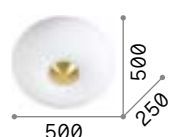

IP20

7,680 Kg / 0,1299 m³
GX53 max 5 x 9W

214511 White

3000 K
910 lm

123936