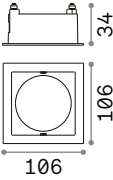

96 x 96 mm
0,130 Kg/0,0010 m³

21 W

Finish	Code
White	324890
Black	323718

FRAME TRIMLESS