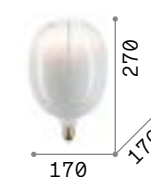

0,237 Kg / 0,0099 m³
LED 3W / 230lm / 100lm