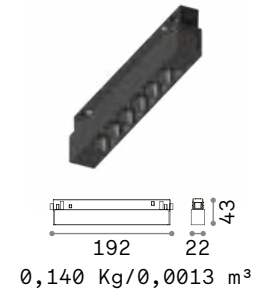

Ego Accent

LED SMD OSRAM UGR <19

Power	Beam	Control	Lumen	CCT	Finish	Code		
7W	35°	On-Off	630 lm	2700 K	Black	340067		
					White	282633		
			700 lm	3000 K	Black	257792		
					White	303505		
			730 lm	4000 K	Black	323596		
					White	303499		
		1-10V	700 lm	3000 K	3000 K	Black	303499	
						White	303505	
			630 lm	2700 K	Black	340043		
					White	286068		
			DALI	700 lm	3000 K	3000 K	Black	286051
							White	286068

new

new