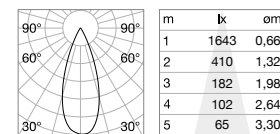

CRI≥90 10W 35° 1050lm 3000K