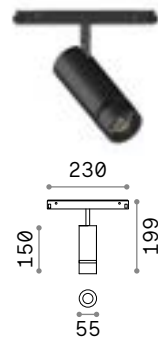

# Ego Track Zoom

0,500 Kg/0,0035 m<sup>3</sup>