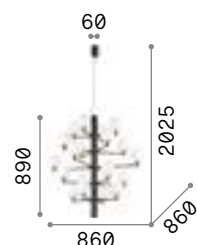

IP20

10,270 Kg / 0,1340 m³
G9 max 20 x 4W

197333 ■ Black

3000 K
510 lm
305486