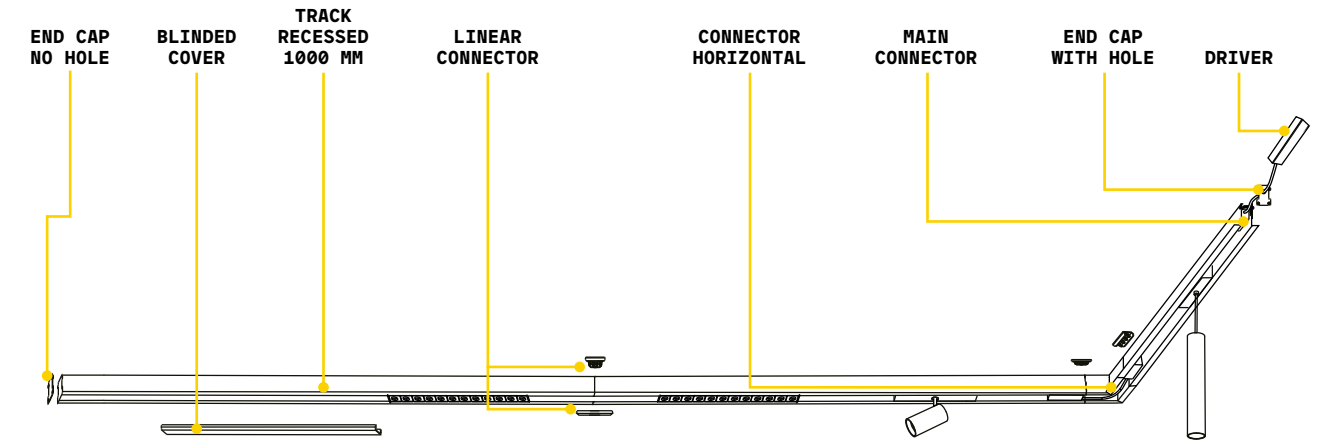

Ego - Assembly plans