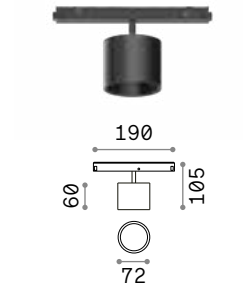

# Ego Track Big

0,470 Kg/0,0026 m<sup>3</sup>