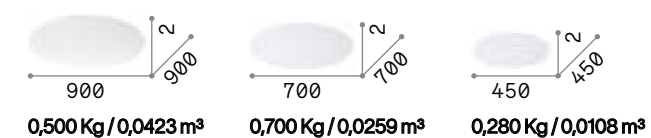

339252	Clear	new	270050	Clear		270043	Clear