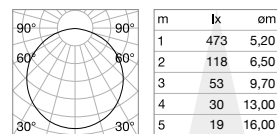

new

new

0,900 Kg/0,0047 m<sup>3</sup>

CRI≥80 21W 125° 2550lm 3000K

CRI≥80 40W 125° 4600lm 3000K

Display Wide 565 mm

Display Wide 1125 mm