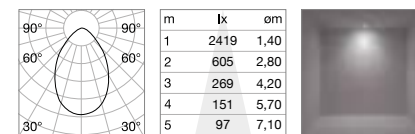

CRI≥90 40W 70° 5350lm 3000K