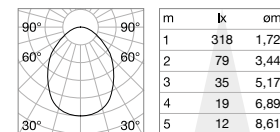

Light beam: WIDE